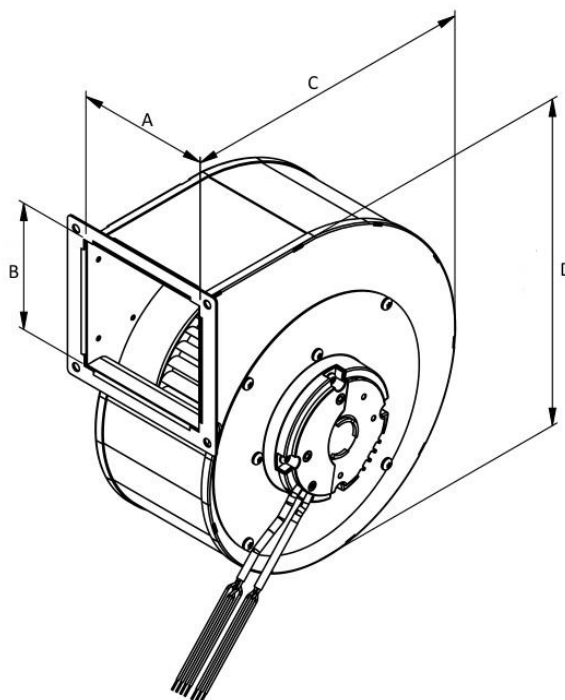

## EGENSKABER

- ▼ Ventilatorhjul og -hus af galvaniseret stål
- ▼ EC motor, 230V, 50/60Hz
- ▼ IP 54, Isolationsklasse F
- ▼ Regulerbar 0-10VDC /PWM
- ▼ Tacho output
- ▼ Integreret motorbeskyttelse
- ▼ Kuglelejer

Type	Spænding [V]	Frekvens [Hz]	Optagen effekt [W]	Maksimal luftmængde [m <sup>3</sup> /h]	Maksimal trykstigning [Pa]	Vægt [Kg]	Mål A [mm]	Mål B [mm]	Mål C [mm]	Mål D [mm]
GE 120-ECA	230	50/60	35-110	410	530	1,9	90	70	169	179
GE 140-ECA	230	50/60	55-90	520	640	2,4	100	96	224	248
GE 160-ECA	230	50/60	45-188	690	490	3,5	100	96	224	248